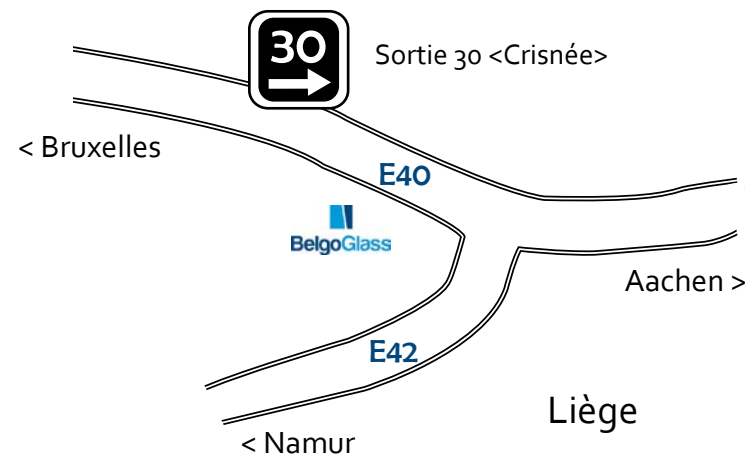

## < Doubles vitrages >

avec store intégré  
XXL.

Expert en pose  
de garde-corps en verre

  
**BelgoGlass**

Tél. : +32 (0)4 365 45 19

Fax. : +32 (0)4 365 45 35

14, Chaussée verte  
4350 Remicourt

info@belgoglass.be  
www.belgoglass.be

## Contact & Itinéraire

Lundi -  
jeudi

8:00 - 12:00

13:00 - 17:00

Vendredi

8:00 - 12:30

13:00 - 16:30

**Enlèvement facile**